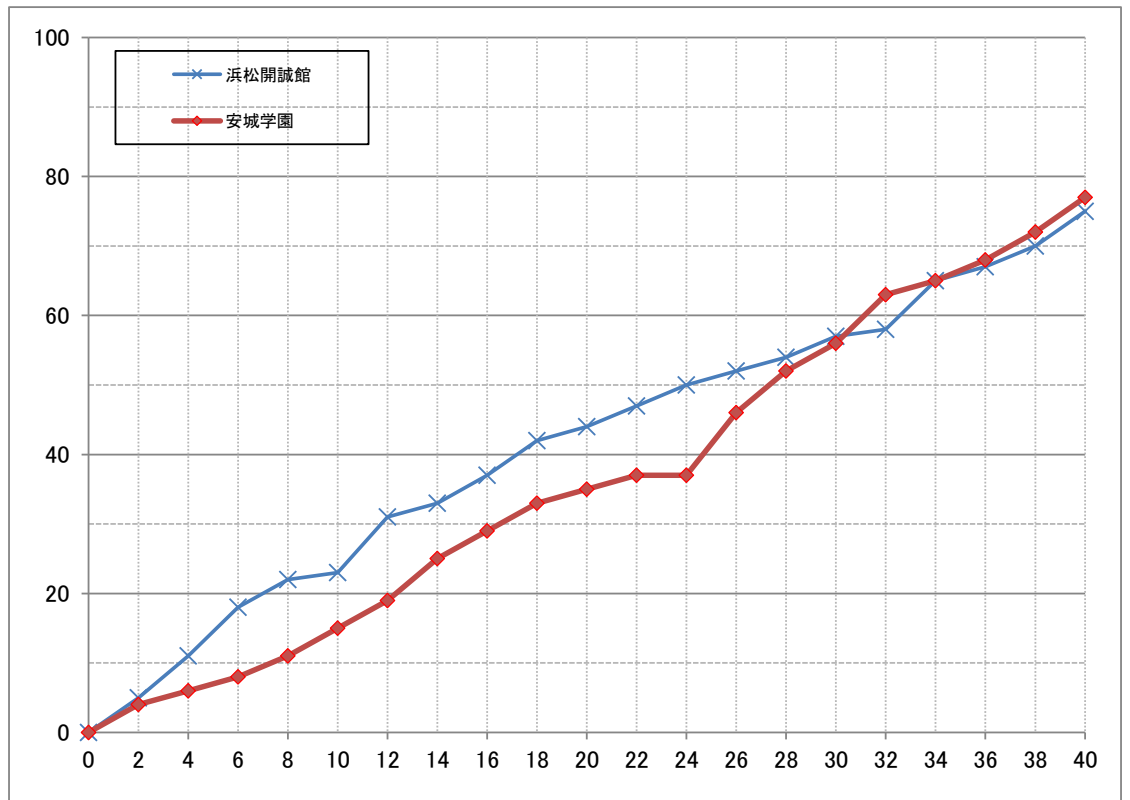

第36回東海高等学校バスケットボール新人大会

女子2回戦

試合日	2023年2月11日
会場	エコパアリーナ
コート	Aコート
開始時間	14:40

TEAM A		TEAM B
浜松開誠館 (静岡)	75	77 安城学園 (愛知)
	23 - 15	
	21 - 20	
	13 - 21	
	18 - 21	
	OT	

TEAM A 浜松開誠館 (静岡)

No	S	選手名	PTS	3P	2P	FT	F
4	*	望月 秋 桜	7	0	0	7	4
5	*	蒨 桃 菜	9	1	3	0	3
6		黒川 芽 衣	3	1	0	0	0
7		渡邊 妃 芽 莉	5	1	0	2	3
8	DNP	和泉 利 來	0	0	0	0	0
9	DNP	岡田 美 紀	0	0	0	0	0
10	*	後藤 音 羽	27	0	8	11	4
11	*	中老 小 雪	8	0	4	0	4
12	*	井口 姫 愛	16	4	2	0	1
13	DNP	杉山 実 子	0	0	0	0	0
14	DNP	橋本 瑠 那	0	0	0	0	0
15	DNP	山本 さくら	0	0	0	0	0
16	DNP	坪田 真 由 美	0	0	0	0	0
17	DNP	高木 美 空	0	0	0	0	0
18	DNP	細田 菜 愛	0	0	0	0	0
TEAM/COACH			/	/	/	/	0
TOTAL			75	7	17	20	19

TEAM B 安城学園 (愛知)

No	S	選手名	PTS	3P	2P	FT	F
4	*	西田 美 咲	13	0	5	3	3
5	*	村田 優 希	29	2	10	3	3
6	*	渡邊 藍	4	0	1	2	3
7	DNP	和田 幸 葉	0	0	0	0	0
8	DNP	玉山 寧 々	0	0	0	0	0
9	*	杉本 七 海	8	1	2	1	2
10	DNP	吉岡 美 咲	0	0	0	0	0
11	*	宮田 彩 葉	13	1	5	0	5
12		三浦 心 愛	7	1	2	0	1
13	DNP	岩崎 美 波	0	0	0	0	0
14	DNP	中谷 結 菜	0	0	0	0	0
15		大越 泉 実	3	0	0	3	1
16	DNP	佐藤 ほ の か	0	0	0	0	0
17	DNP	縄 鈴 花	0	0	0	0	0
18	DNP	三田 あ ゆ み	0	0	0	0	0
TEAM/COACH			/	/	/	/	0
TOTAL			77	5	25	12	18

【 得点経過 】

【 戦 評 】

1Q
両者ともマンツーマンディフェンスでスタート。安城学園が#11宮田の3pで先制するも開誠館は#10後藤を中心に攻め、主導権を握る。開誠館は#10後藤のドライブ、#5蒨のリバウンドシュートなどで得点を重ね、リードを広げていく。対する安城学園は速い展開で打開しようとするが、開誠館の激しいディフェンスの前に得点を重ねることができない。開誠館は#6黒川の3pや#5蒨のポストプレーなどで加点していきリードを広げるが、安城学園も積極的にゴールに向かい、フリースローで得点を重ねていく。23-15で開誠館リードで1Q終了。

2Q
開誠館#12井口の3pでスタートし、開誠館がさらにリードを広げていくと思われたが、安城学園は速い展開から#4西田のジャンプシュートやポストプレー、#11宮田のドライブなどで得点を重ね、点差を縮めていく。ディフェンスでもインサイドを固め、リバウンドを確実に確保し開誠館に簡単に得点を許さない。さらに安城学園は#5村田のポストプレーやジャンプシュートで加点していくが、開誠館は#10後藤のドライブやリバウンドシュートなどで簡単に追いつかせない。44-35で開誠館リードで2Q終了。

3Q
安城学園はペイントで強く攻めようとするが、開誠館の激しいディフェンスの前に得点を奪うことができない。開誠館は#11中老のポストプレーで得点を重ねリードを広げる。しかし、安城学園は#4西田のドライブや#5蒨のポストプレーで得点を奪い、さらに前からプレッシャーをかけ開誠館のミス誘い、2点差まで追い上げ、たまたま開誠館タイムアウト。タイムアウト後、安城学園が同点に追いつくも、その後両チーム得点を重ね、57-56、開誠館1点リードで3Q終了。

4Q
開誠館は#10後藤のポストプレーやフリースローで加点していくのに対し、安城学園は#11宮田、#5村田の3pを中心に食らいつく。そしてついに、残り5分、安城学園が#5村田のポストプレーで逆転する。その後、開誠館も入れ替えし、一進一退の攻防が続く。残り2分、開誠館が#12井口の3pでリードを広げるも、安城学園は#5村田の3pでついていき、さらに#5村田のポストプレーで逆転。残り18秒、安城学園の攻撃になるが、開誠館もディフェンスで粘りを見せ、ボールを奪い、シュートにつなげる。しかし安城学園も守り切り、ファールを獲得。安城学園は最後にフリースローで加点し、77-75とし、安城学園が勝利した。最後の最後まで勝負の行方が分からない好ゲームであった。